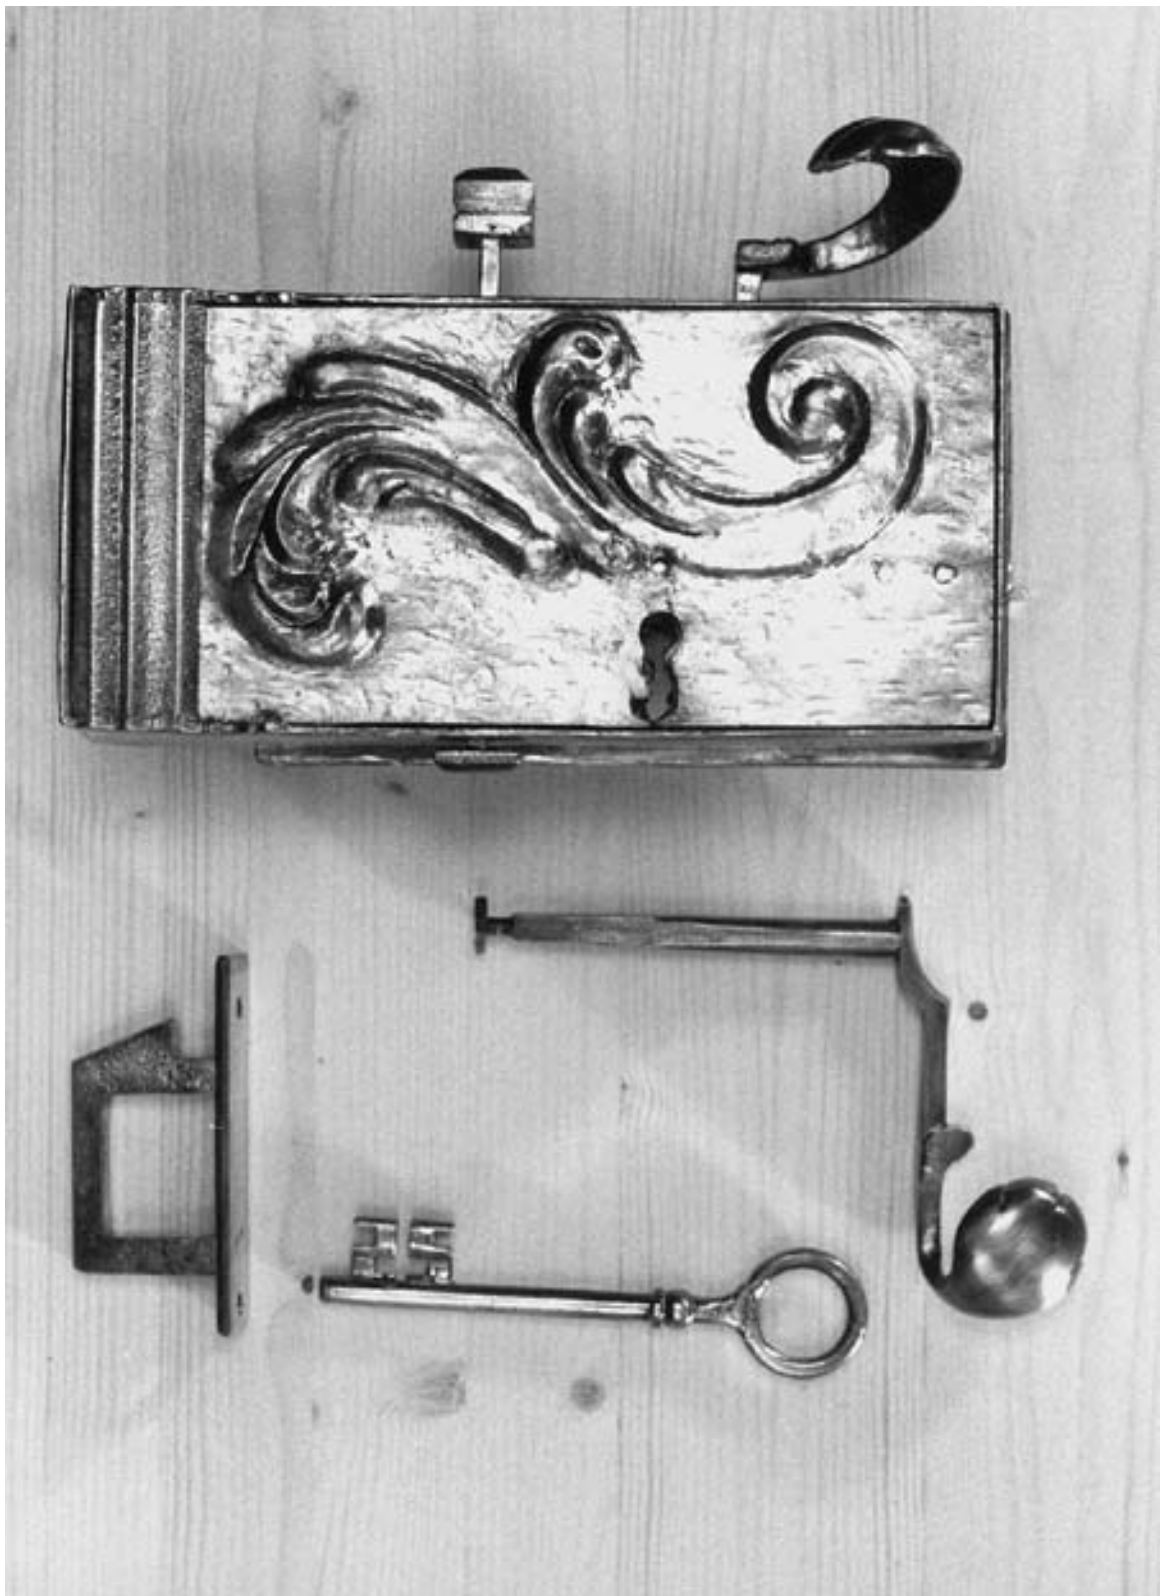

## Türschlösser

**Nr. 401 Schweres Barocktürschloss komplett, Eisen geschmiedet**

**L=460**

**B=380/220**

**H=75**

## Türschlösser

**Nr. 402 Schweres Barocktürschloss komplett, Eisen geschmiedet**

**L=460**

**B=380/220**

**H=75**

## Türschlösser

**Nr. 404 Barockschloss komplett, Eisen geschmiedet**

**L=250**

**B=120**

**H=40**