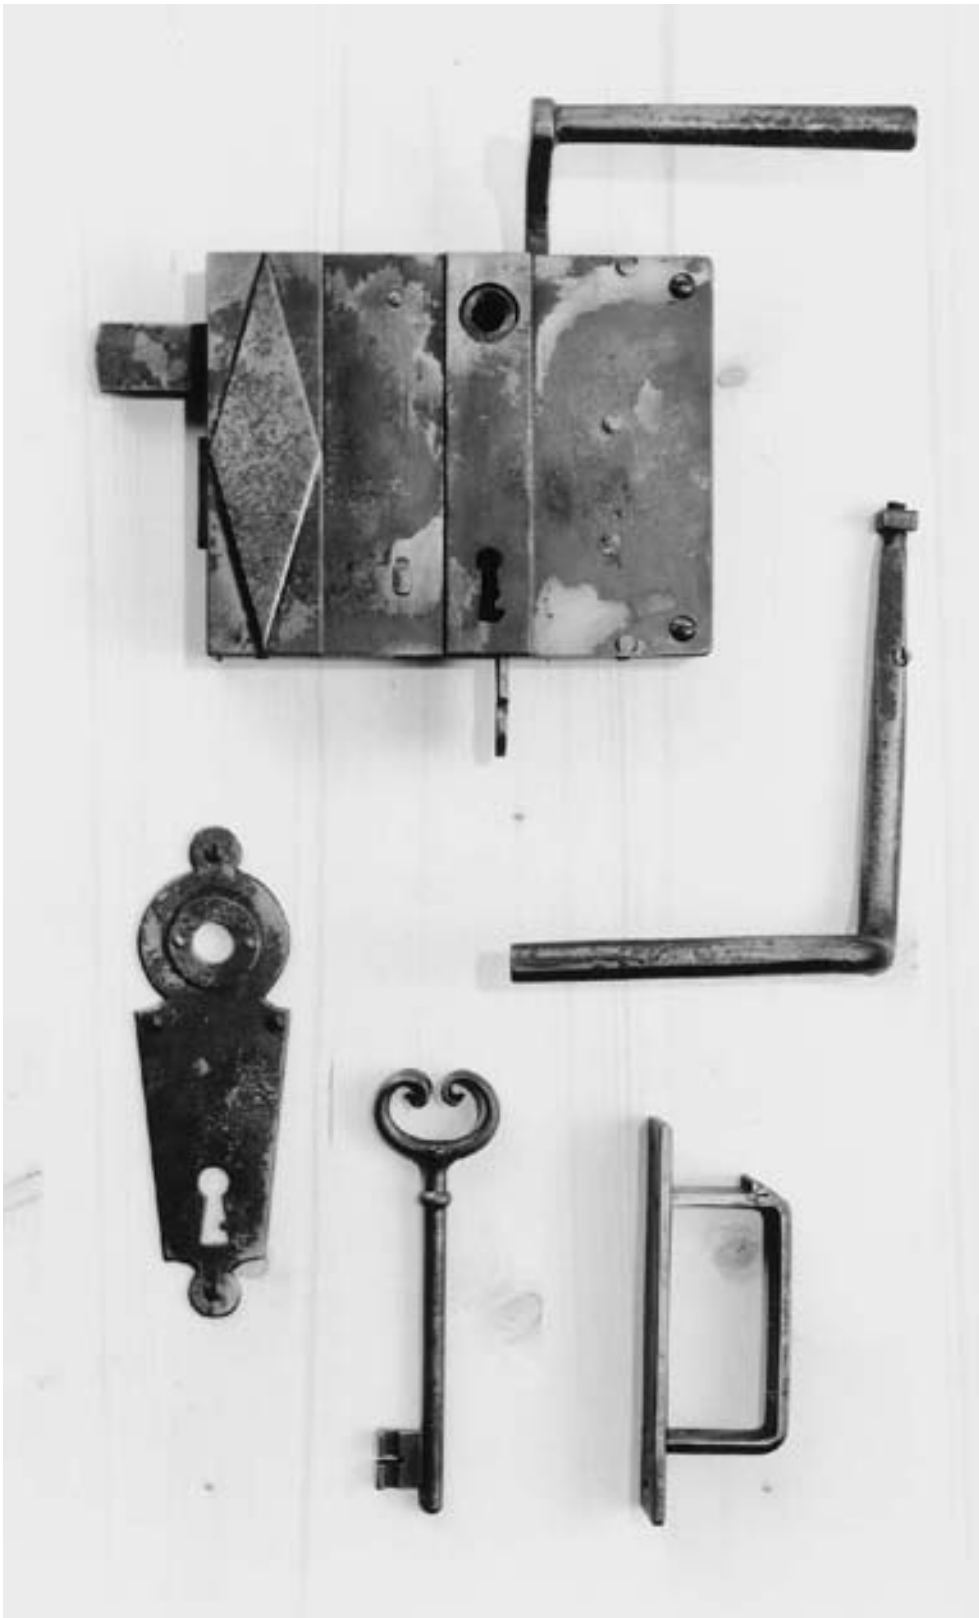

Türschlösser

Nr. 425 Kastenschloss komplett, BB, schwere Ausführung für HT

L=175

B=140

H=35