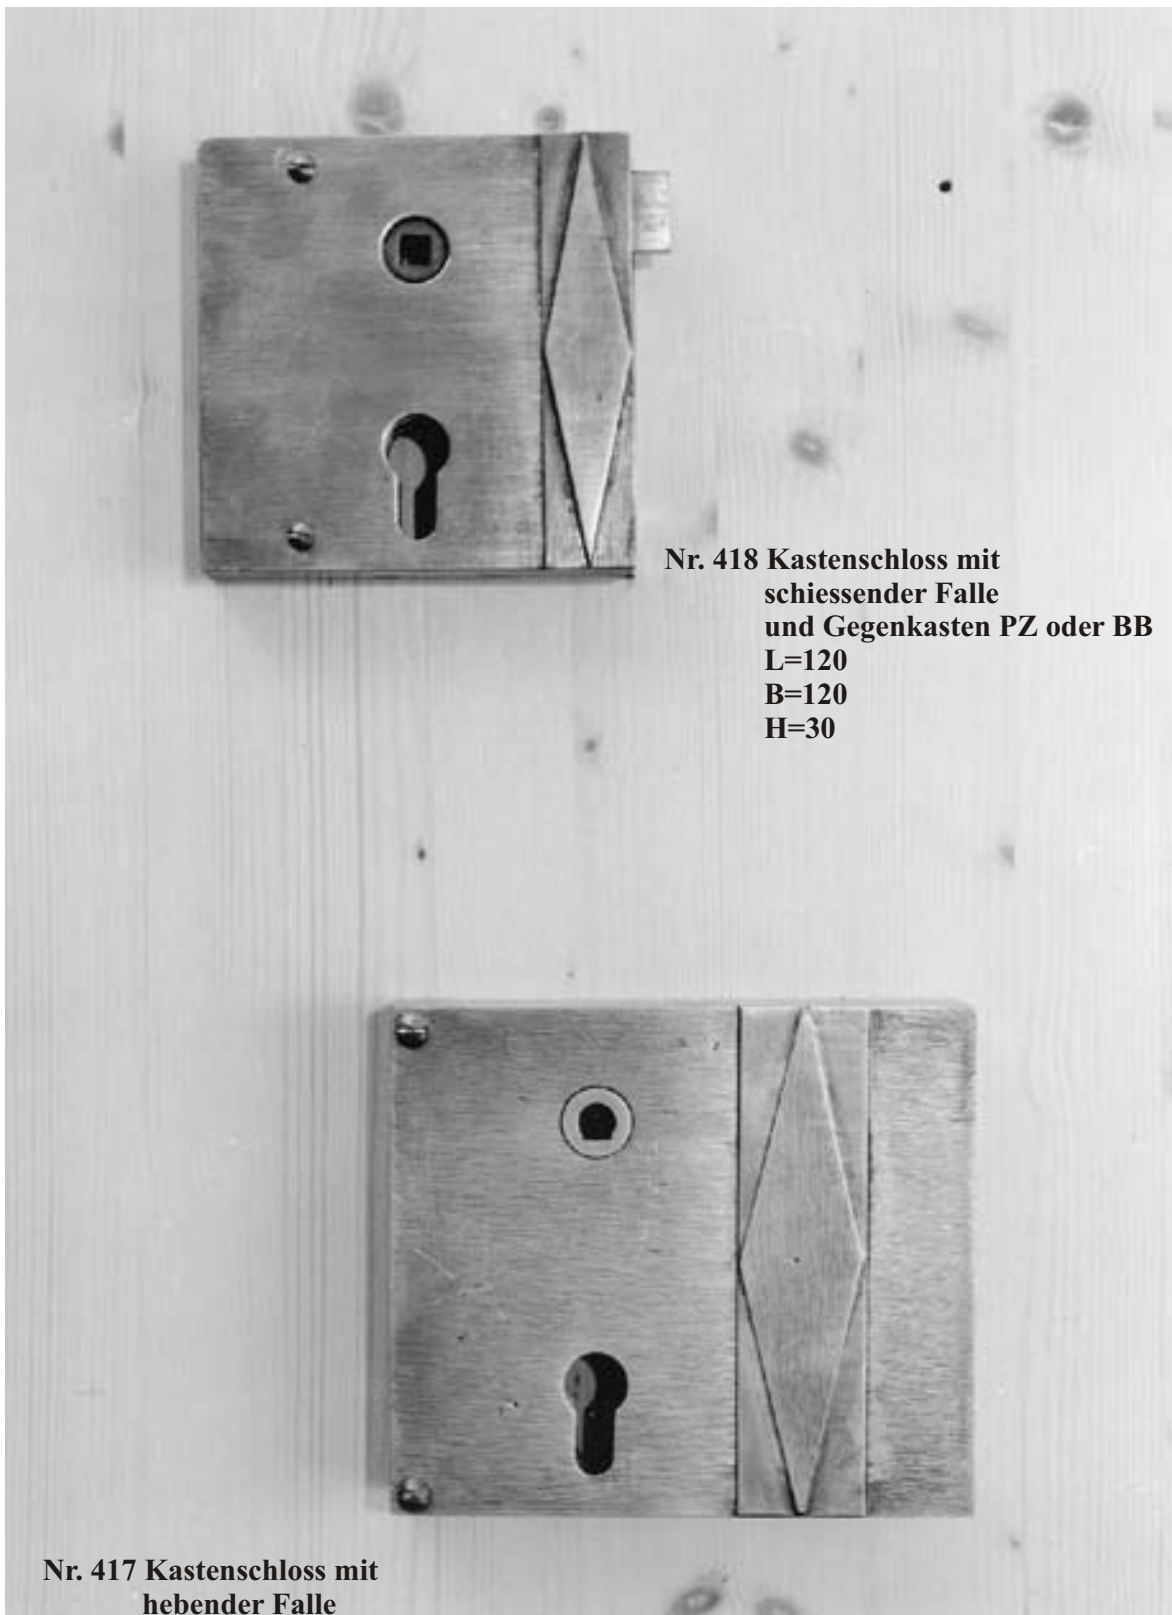

Türschlösser

**Nr. 418 Kastenschloss mit
schiessender Falle
und Gegenkasten PZ oder BB
L=120
B=120
H=30**

**Nr. 417 Kastenschloss mit
hebender Falle
und Schliesskloben PZ oder BB
L=160
B=140
H=30**