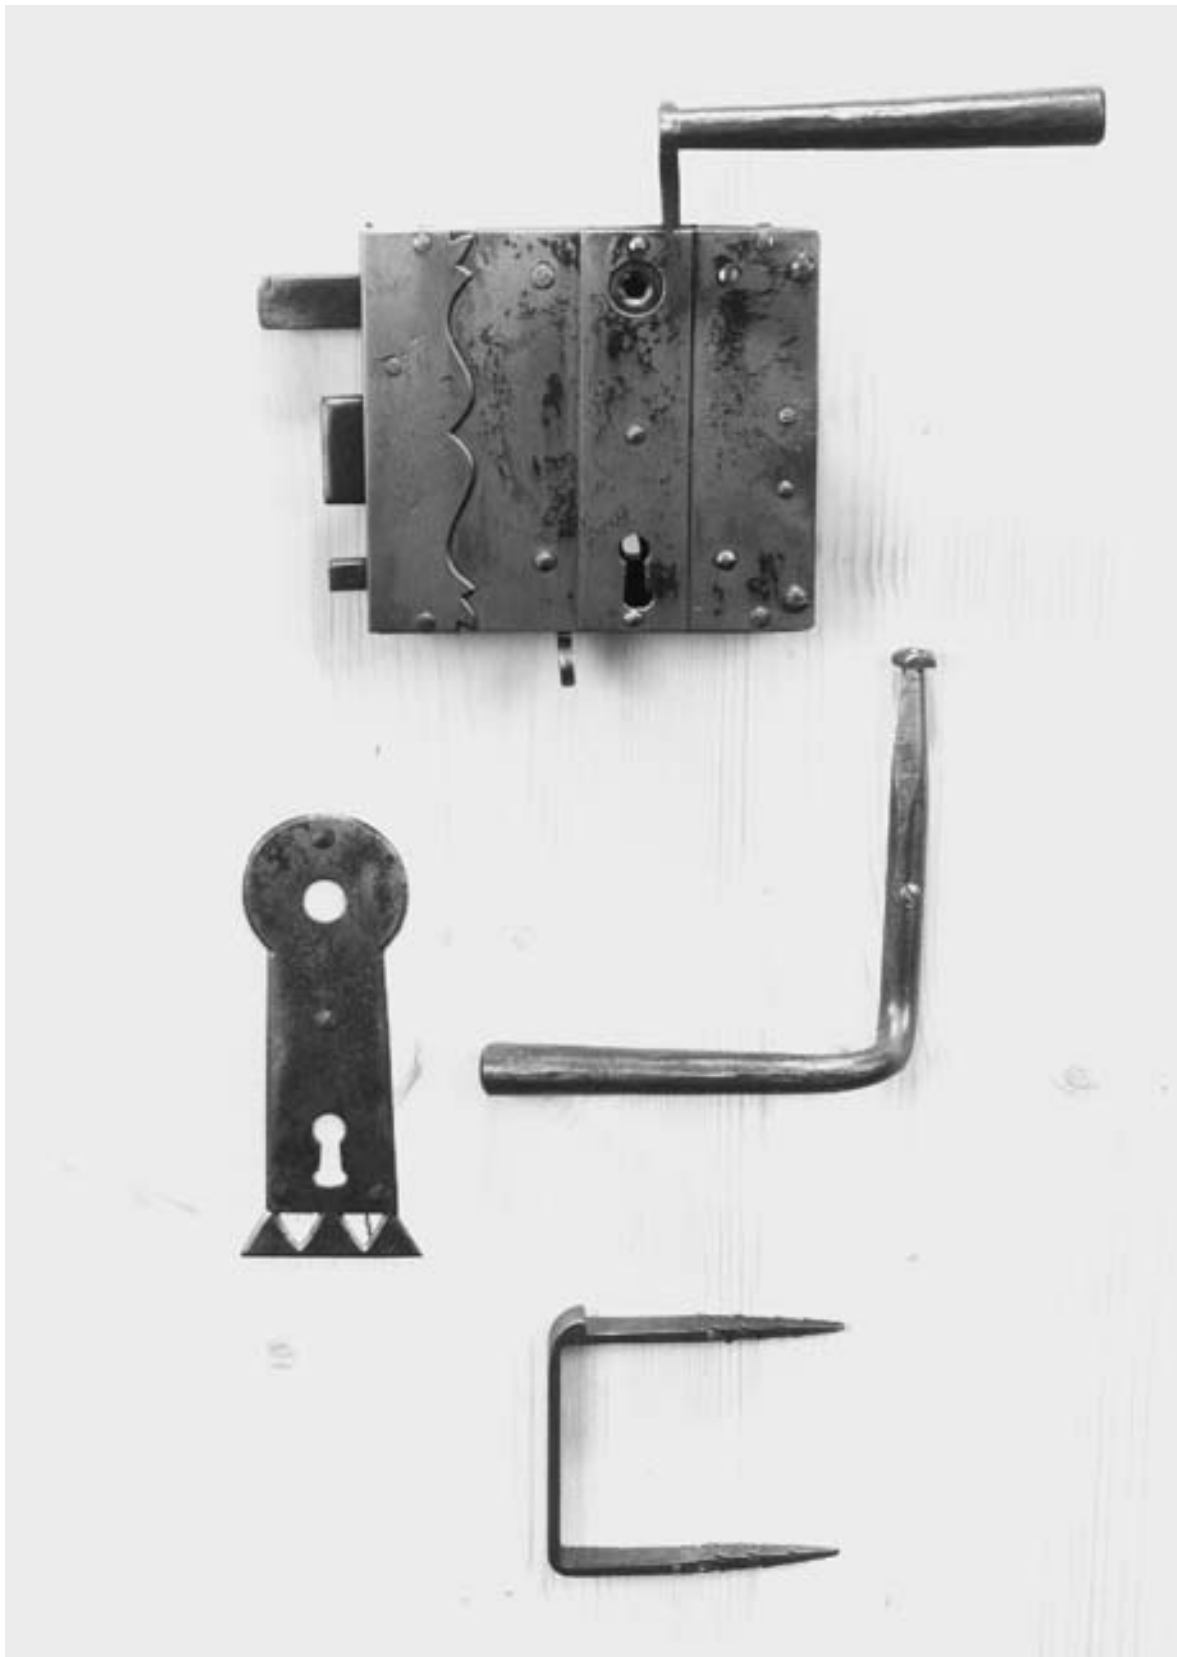

Türschlösser

Nr. 421 Kastenschloss komplett PZ oder BB

L=125

B=110

H=30