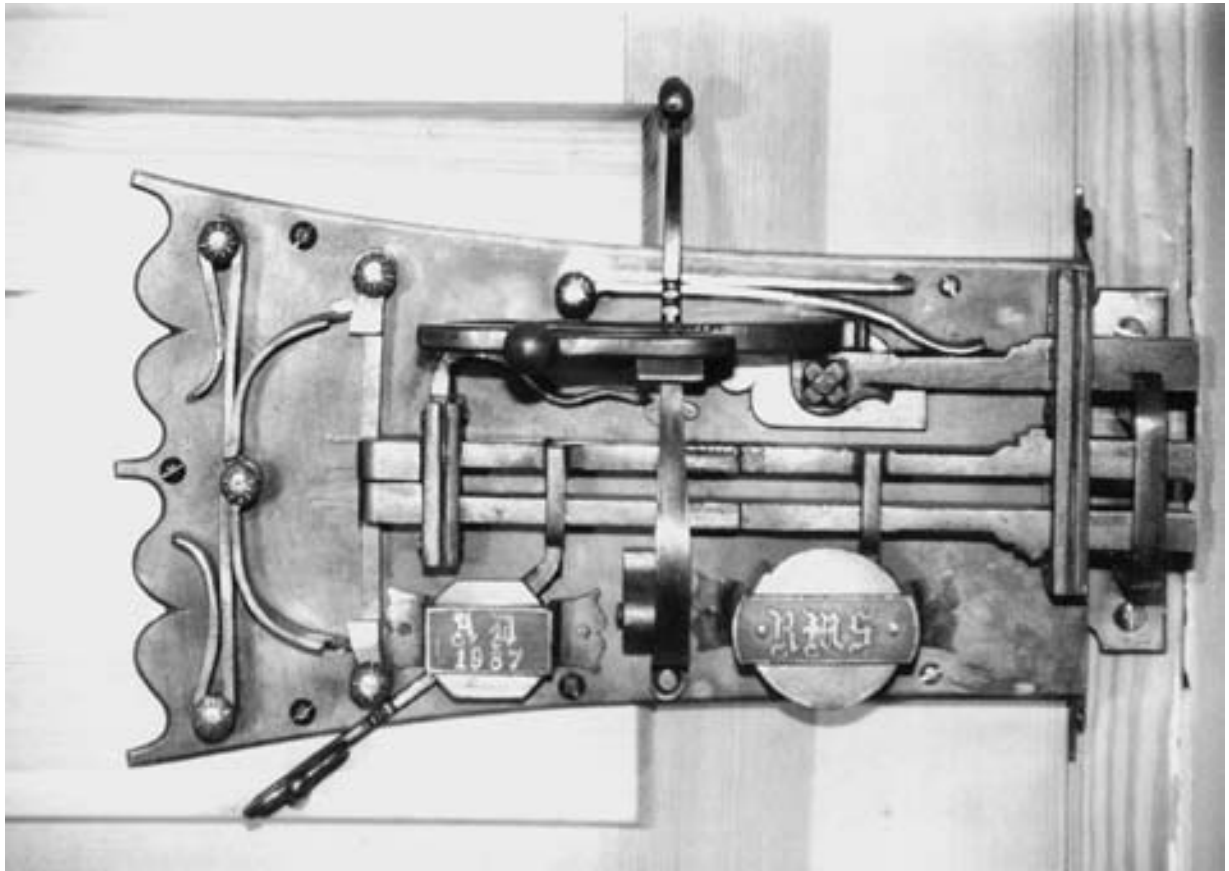

Türschlösser

Nr. 409 Gotisches Fallenschloss komplett

L=330

B=200

H=100