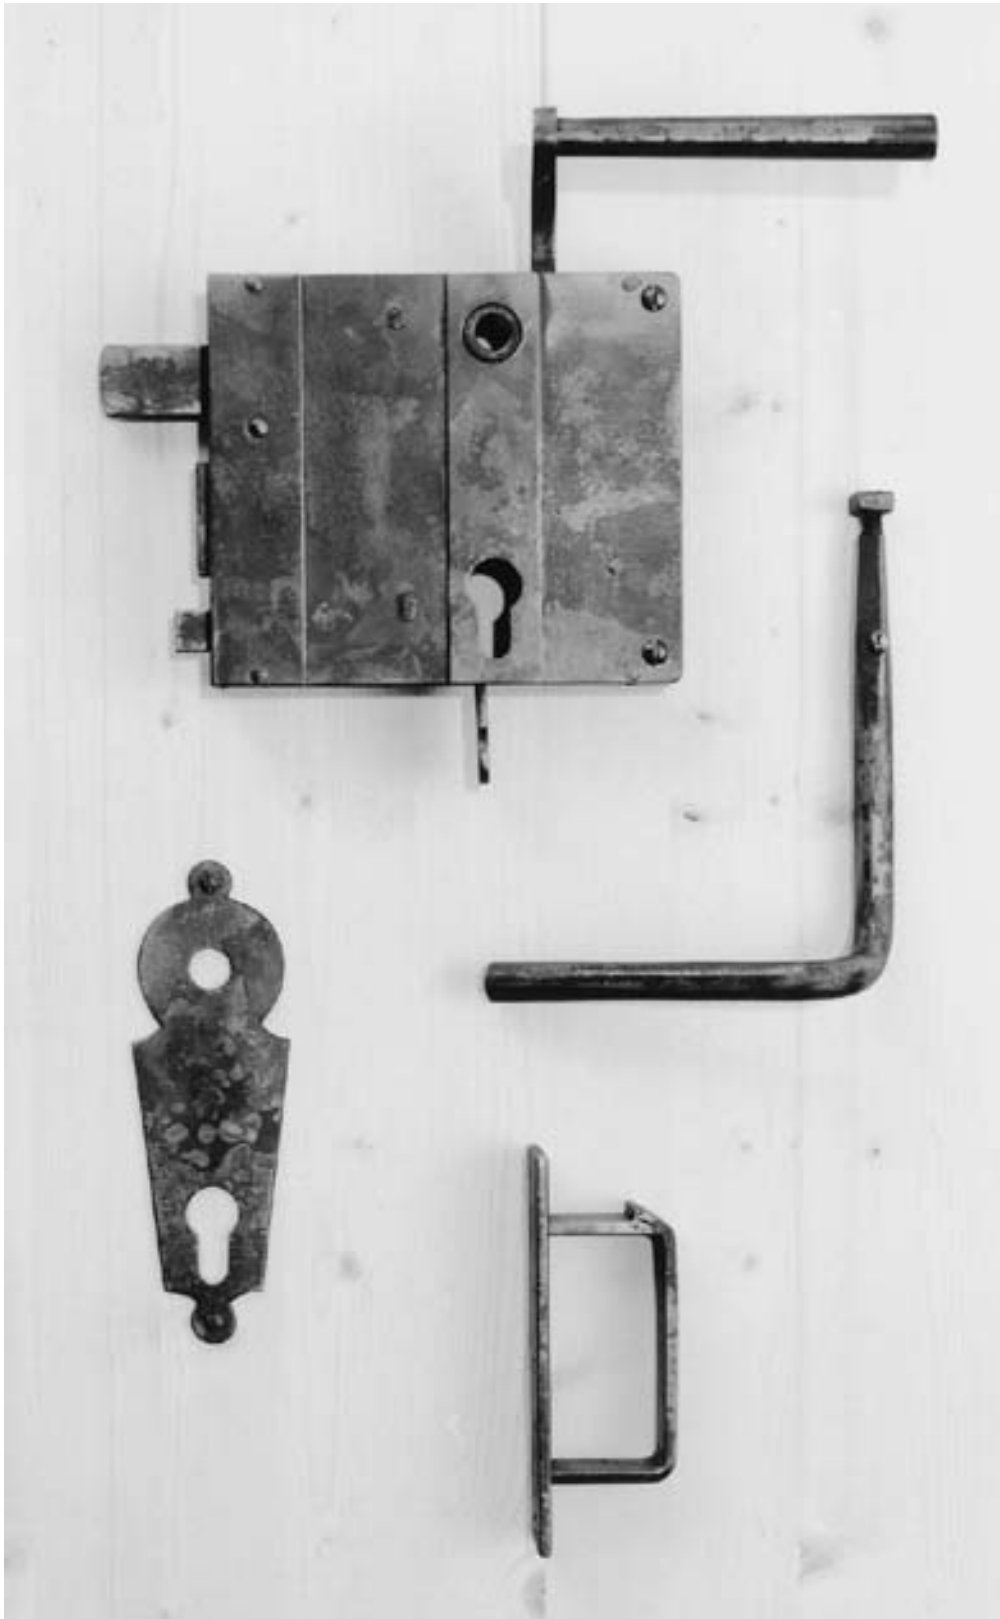

Türschlösser

Nr. 424 Kastenschloss komplett, PZ, schwere Ausführung für HT

L=160

B=140

H=35