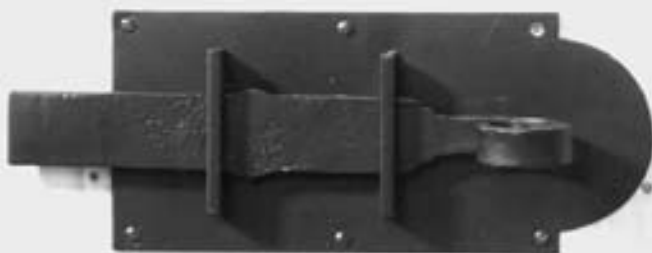

## Türschlösser

**Nr. 425 Kastenschloss komplett, BB, schwere Ausführung für HT**

**L=175**

**B=140**

**H=35**

# Schubriegel

**Nr. 430 L=220  
B=160  
H=90**

**Nr. 431 L=220  
B=100  
H=60**

**Nr. 432 L=220  
B=100  
H=50**