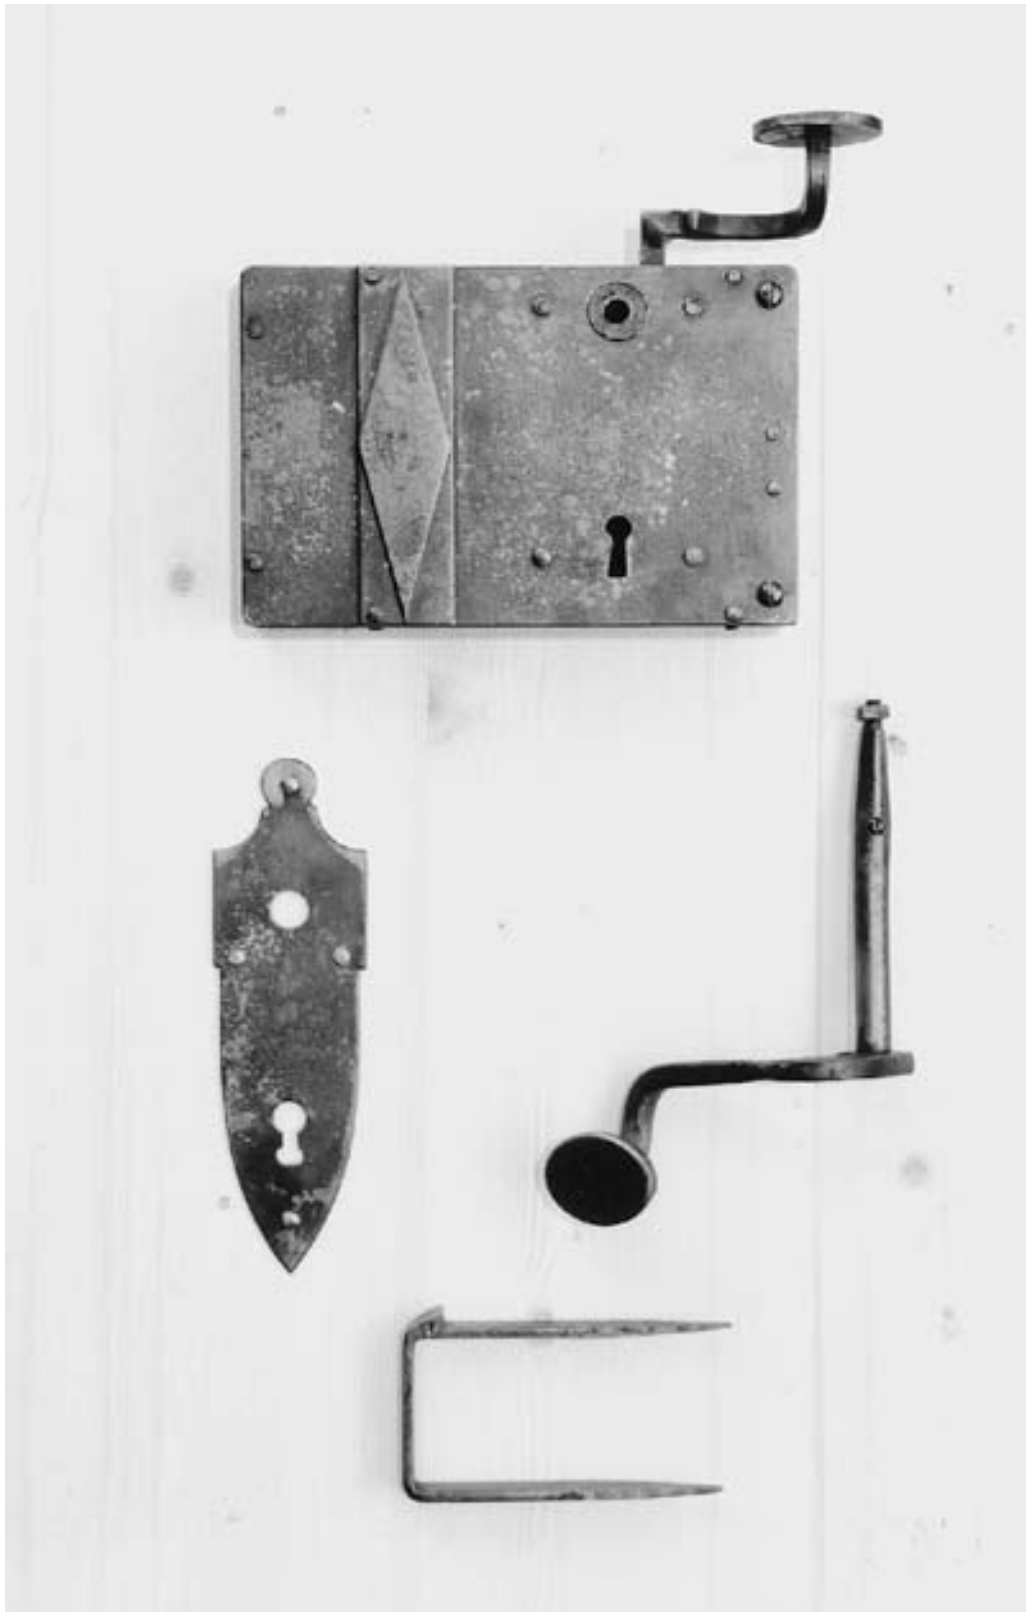

Türschlösser

Nr. 414 Kastenschloss komplett PZ oder BB

L=185

B=120

H=35