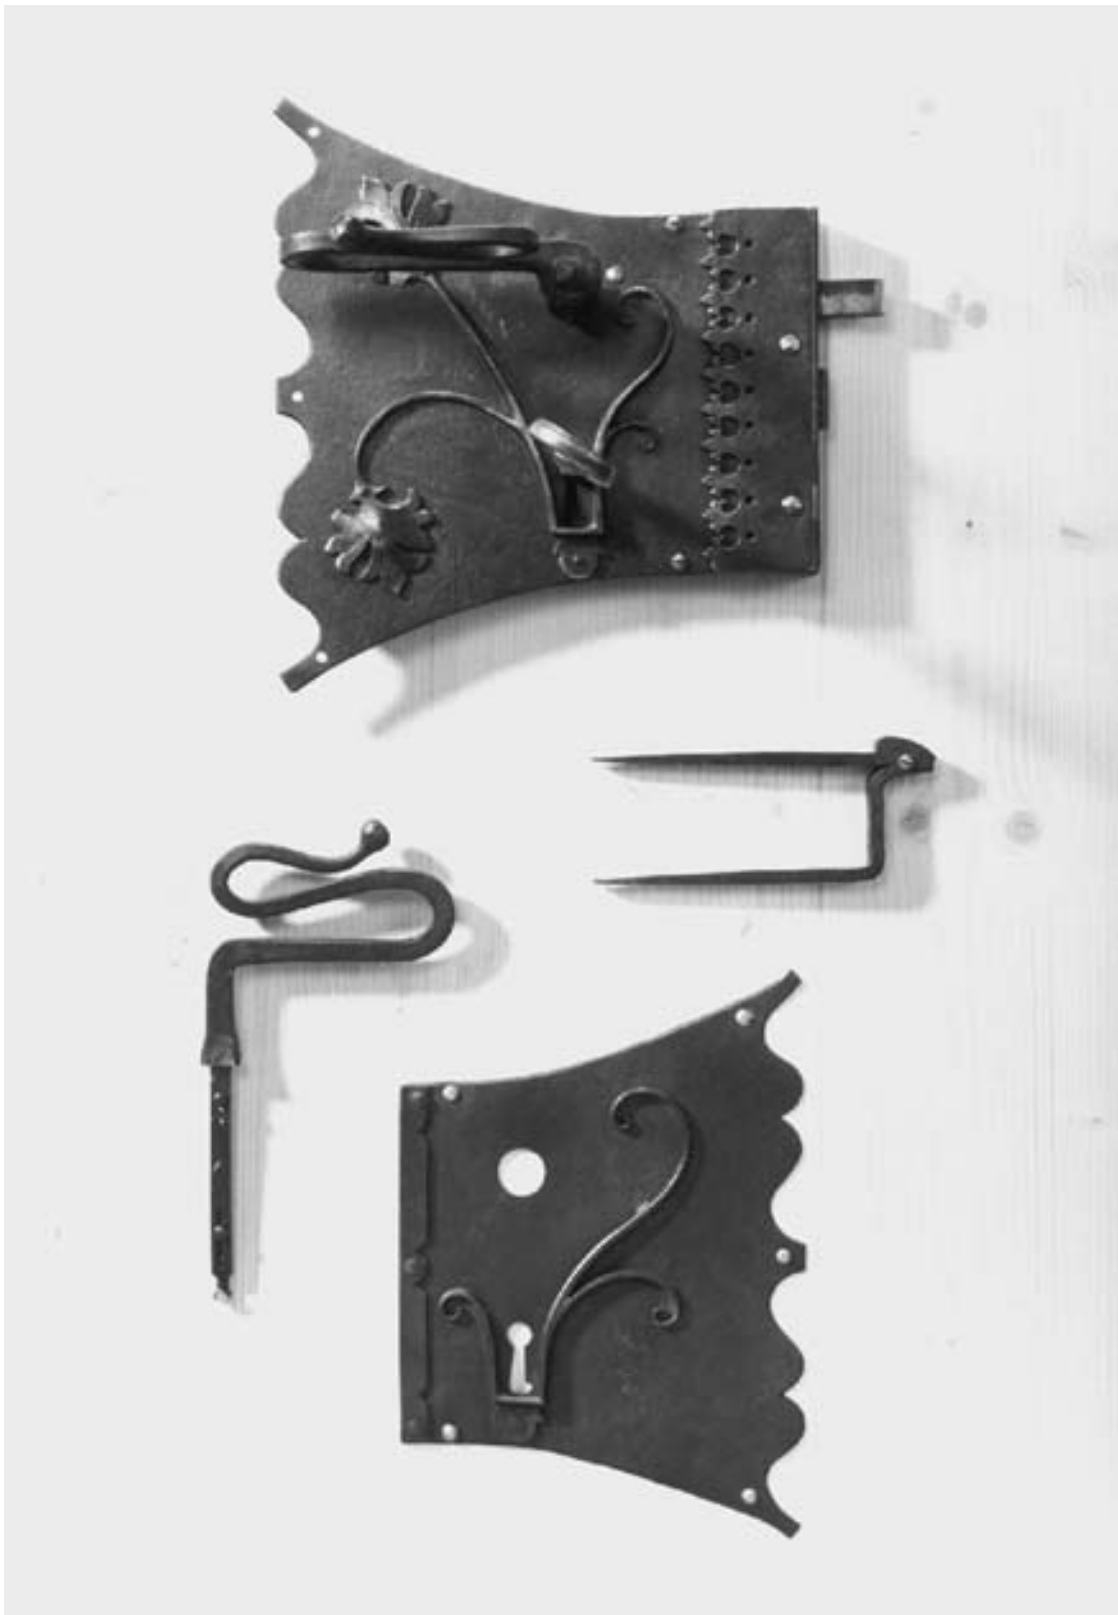

Türschlösser

Nr. 408 Gotisches Einbauschloss komplett

L=220

B=240

Einbautiefe 20 mm