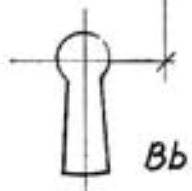

Drücker Nr. 299 geschmiedet
Schild Nr. 300

72

92

Bestellangabe :

PZ / Bb

92 / 72

10φ / 8φ

Schlag

Maßstab 1:1