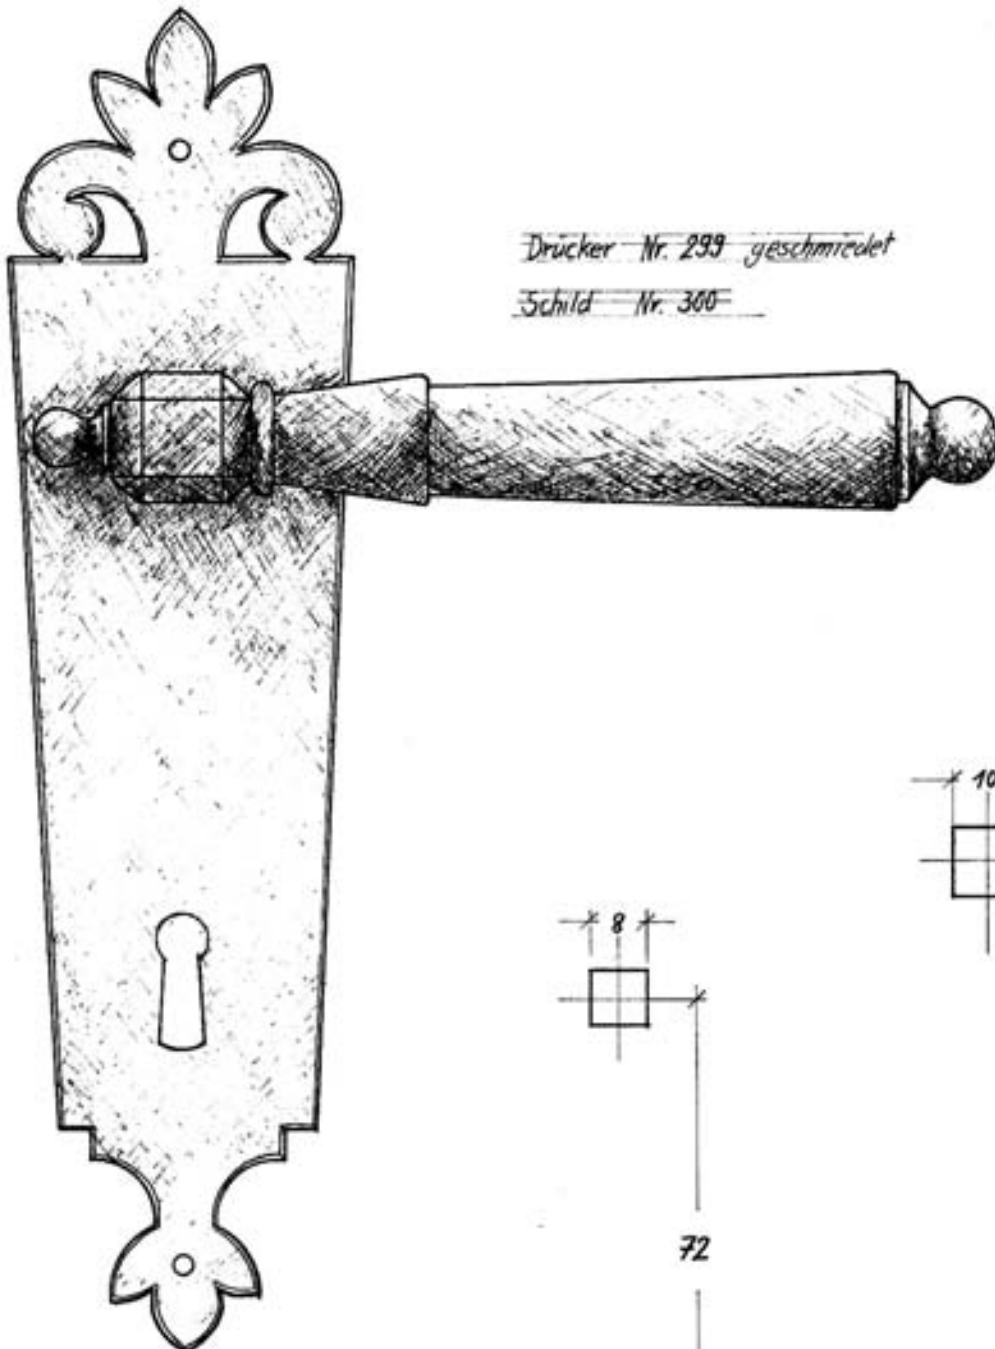

Nr. 269 ZT Drücker L=130
Nr. 269 HT Drücker L=150

Nr. 256 ZT/BB/72
L=180/40
Nr. 256 HT/PZ/92
L=230/40

Nr. 326 WC Knebel

Türdrücker

Nr. 275 HT Knopf Ø 62

Nr. 316 ZT/BB/72
L=225/50/40
Nr. 316 HT/PZ/92
L=225/50

Nr. 277 HT Knopf Ø 55

Nr. 256 ZT/BB/72
L=180/40
Nr. 256 HT/PZ/92
L=230/40

Nr. 279 HT Knopf Ø 50

Nr. 311 ZT/BB/72
L=170/50
Nr. 311 HT/PZ/92
L=200/50

Nr. 330 SH-Ausführung
sämtlicher Schilder

Drücker Nr. 299 geschmiedet
Schild Nr. 300