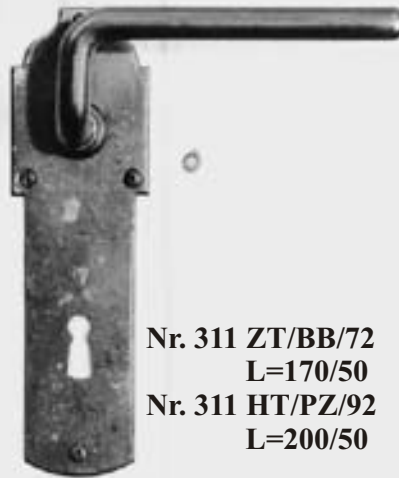

Türdrücker

Türdrücker

Nr. 324 ZT Drücker L=140
Nr. 324 HT Drücker L=140

Nr. 310 ZT Drücker L=120

Nr. 325 ZT/BB/72
L=140/50
Nr. 325 HT/PZ/92
L=160/50

Nr. 311 ZT/BB/72
L=170/50
Nr. 311 HT/PZ/92
L=200/50

Nr. 255 ZT Drücker L=125
Nr. 255 HT Drücker L=140

Nr. 269 ZT Drücker L=130
Nr. 269 HT Drücker L=150

Nr. 256 ZT/BB/72
L=180/40
Nr. 256 HT/PZ/92
L=230/40

Nr. 326 WC Knebel

Türdrücker

Nr. 275 HT Knopf Ø 62

Nr. 316 ZT/BB/72
L=225/50/40
Nr. 316 HT/PZ/92
L=225/50