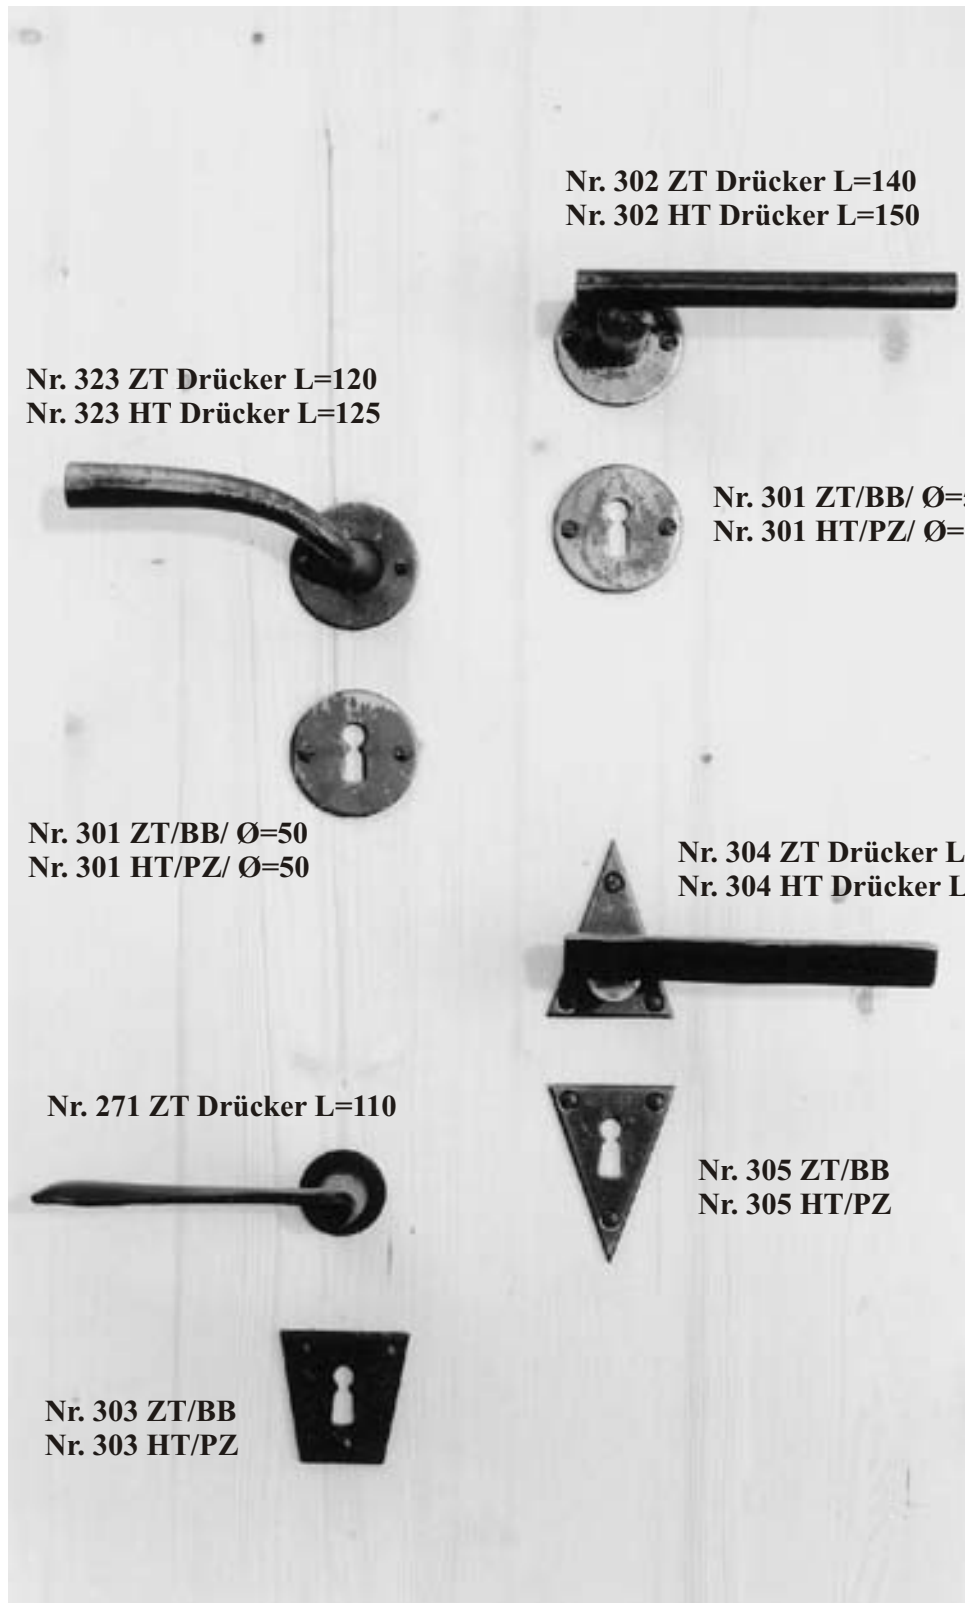

Türdrücker