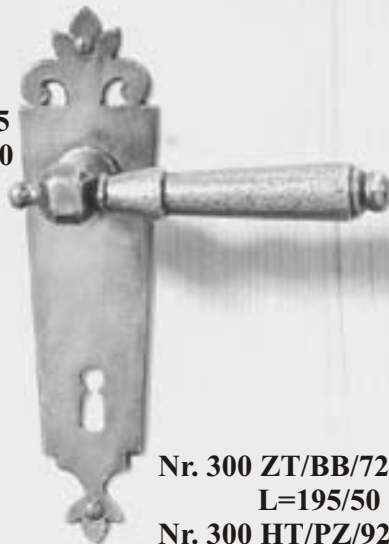

Türdrücker

Türdrücker

Nr. 293 ZT Drücker L=130
Nr. 293 HT Drücker L=130

Nr. 295 ZT Drücker L=125
Nr. 295 HT Drücker L=150

Nr. 294 ZT/BB/72
L=175/50
Nr. 294 HT/PZ/92
L=210/55

Nr. 296 ZT/BB/72
L=170/45
Nr. 296 HT/PZ/92
L=210/55

Nr. 297 ZT Drücker L=125
Nr. 297 HT Drücker L=160

Nr. 299 ZT Drücker L=125
Nr. 299 HT Drücker L=150

Nr. 298 ZT/BB/72
L=175/50
Nr. 298 HT/PZ/92
L=210/55

Nr. 300 ZT/BB/72
L=195/50
Nr. 300 HT/PZ/92
L=230/52

Türdrücker

Türdrücker

Nr. 269 ZT Drücker L=130
Nr. 269 HT Drücker L=165

Nr. 270 ZT/BB/72
L=165/40
Nr. 270 HT/PZ/92
L=210/55

Nr. 306 ZT Drücker L=125
Nr. 306 HT Drücker L=150

Nr. 256 ZT/BB/72
L=180/40
Nr. 256 HT/PZ/92
L=230/40