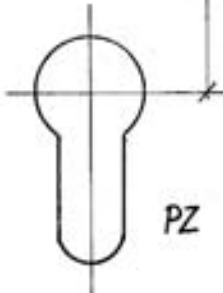

Nr. 269 ZT Drücker L=130
Nr. 269 HT Drücker L=150

Nr. 256 ZT/BB/72
L=180/40
Nr. 256 HT/PZ/92
L=230/40

Nr. 326 WC Knebel

Türdrücker

Nr. 275 HT Knopf Ø 62

Nr. 316 ZT/BB/72
L=225/50/40
Nr. 316 HT/PZ/92
L=225/50

Nr. 277 HT Knopf Ø 55

Nr. 256 ZT/BB/72
L=180/40
Nr. 256 HT/PZ/92
L=230/40

Nr. 279 HT Knopf Ø 50

Nr. 311 ZT/BB/72
L=170/50
Nr. 311 HT/PZ/92
L=200/50

Nr. 330 SH-Ausführung
sämtlicher Schilder

Drücker Nr. 299 geschmiedet
Schild Nr. 300

72

92

Bestellangabe :

PZ / Bb

92 / 72

10φ / 8φ

Schlag

Maßstab 1:1