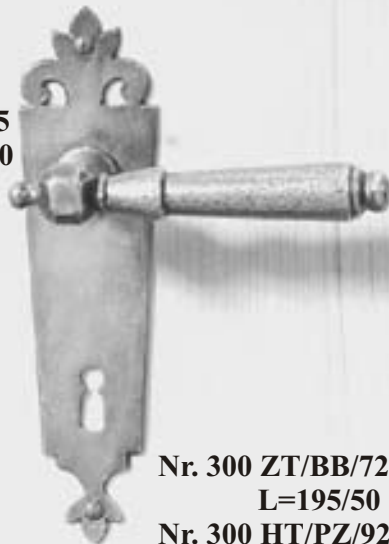

Türdrücker

Türdrücker

Nr. 293 ZT Drücker L=130
Nr. 293 HT Drücker L=130

Nr. 295 ZT Drücker L=125
Nr. 295 HT Drücker L=150

Nr. 294 ZT/BB/72
L=175/50
Nr. 294 HT/PZ/92
L=210/55

Nr. 296 ZT/BB/72
L=170/45
Nr. 296 HT/PZ/92
L=210/55

Nr. 297 ZT Drücker L=125
Nr. 297 HT Drücker L=160

Nr. 299 ZT Drücker L=125
Nr. 299 HT Drücker L=150

Nr. 298 ZT/BB/72
L=175/50
Nr. 298 HT/PZ/92
L=210/55

Nr. 300 ZT/BB/72
L=195/50
Nr. 300 HT/PZ/92
L=230/52