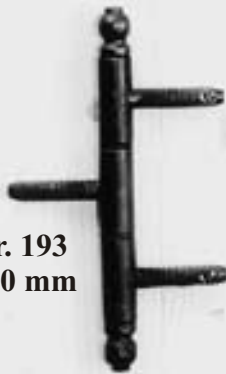

## Türbänder

**Einbohrband Nr. 190**  
Bandteilhöhe 120 mm  
Rolle 16 Ø mm

**Einbohrband Nr. 192**  
Bandteilhöhe 145 mm  
Rolle 25 Ø mm

**Einbohrband Nr. 191**  
Bandteilhöhe 120 mm  
Rolle 16 Ø mm

**Einbohrband Nr. 193**  
Bandteilhöhe 120 mm  
Rolle 16 Ø mm

**Einbohrband Nr. 199**  
Bandteilhöhe 93 mm  
Rolle 12 Ø mm

**Einbohrband Nr. 198**  
2-teilig für Fenster  
Bandteilhöhe 80 mm  
Rolle 10 Ø mm